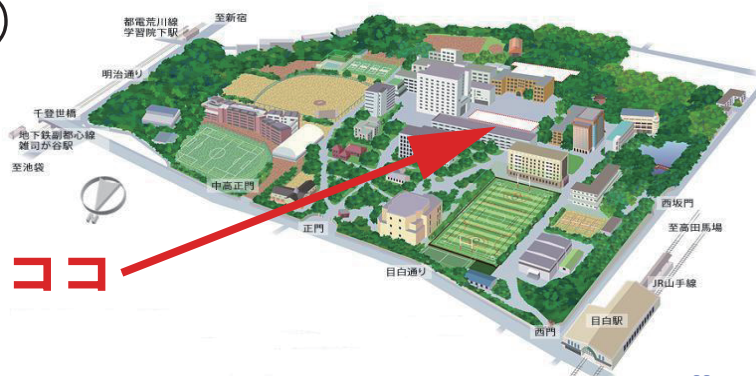

# 木材流通と地域社会構造」

講師：中国・中山大学人類学系教授 張応強氏

司会：学習院大学文学部史学科教授 武内房司氏

※講演は中国語ですが日本語による通訳があります

日時：6月24日（水）

18:00～19:30

場所：北1号館4階

東洋文化研究所会議室