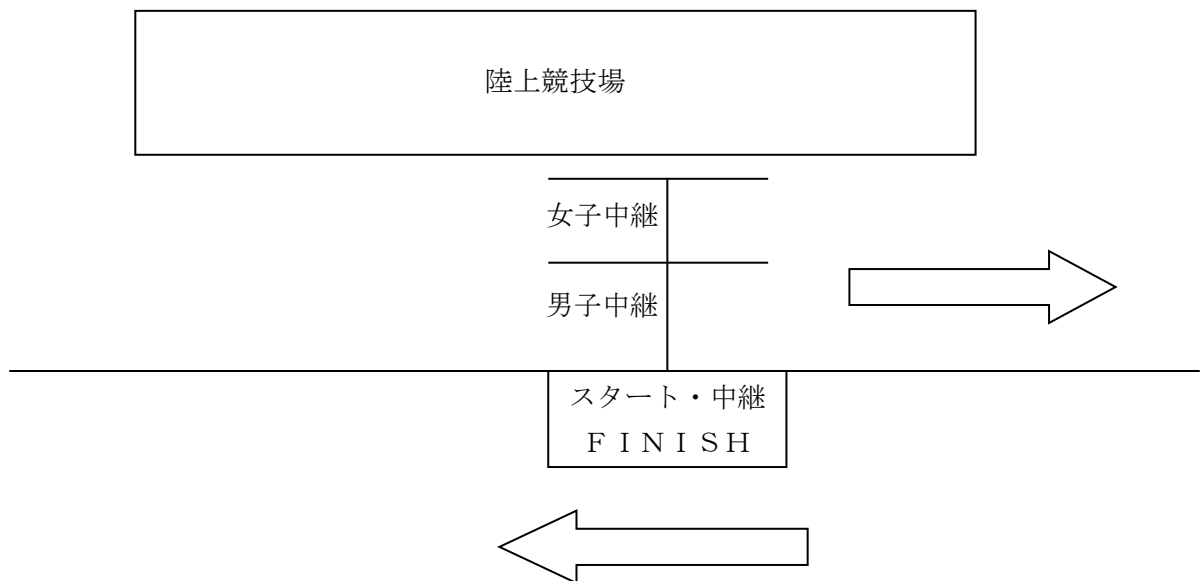

ナンバーカード

区間	1区	2区	3区	4区	5区	6区
色	緑	オレンジ	白	黄	ピンク	青

豊島区中学駅伝 準備

1. プリンター付ウォッチ 8台 (立教2、学習院2、本郷2、巣鴨2)
2. ナンバーカード (立教池袋)
3. セーフティコーン (折り返し3箇所・中継点)、白ガムテープ、トラメガ、ピストル、紙雷管、筆記用具、クリップボード、机、椅子、豊島区陸協領収書、ゴールテープ・タイマー (立教池袋)
4. 記録入力用 PC・プリンタ・データファイル (巣鴨)
5. 決勝記録用紙 (学習院)
6. 賞状 (千登世橋)
7. 役員費・領収書 (千登世橋)
8. 優勝杯 男子：本郷 女子：駒込

スタート・フィニッシュ

(コースは高校駅伝の3km区間に同じ)

※ 中継所を男女で区切る (セーフティコーン等を置く)