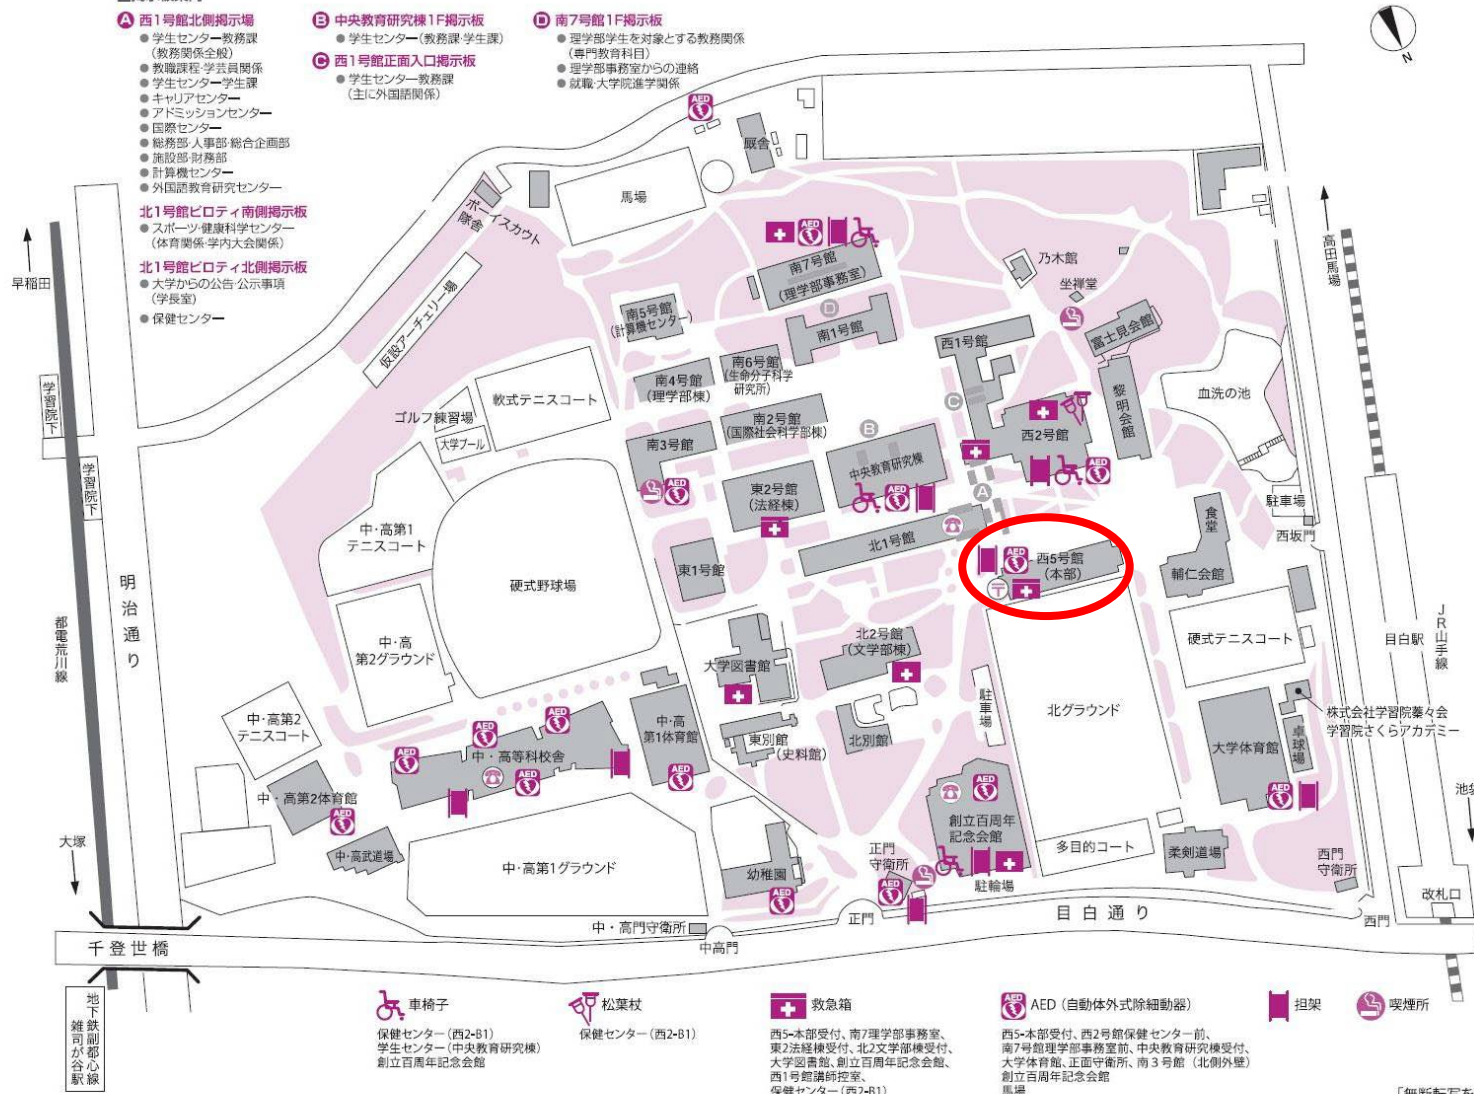

キャンパスマップ

■掲示板案内

A 西1号館北側掲示板

- 学生センター教務課 (教務関係全般)
- 教職課程・学芸員関係
- 学生センター学生課
- キャリアセンター
- アドミッションセンター
- 国際センター
- 総務部 人事部 総合企画部
- 施設部 財務部
- 計算機センター
- 外国語教育研究センター

北1号館ピロティ南側掲示板

- スポーツ健康科学センター (体育関係 学内大会関係)

北1号館ピロティ北側掲示板

- 大学からの公告・公示事項 (学長室)
- 保健センター

B 中央教育研究棟1F掲示板

- 学生センター(教務課・学生課)

C 西1号館正面入口掲示板

- 学生センター教務課 (主に外国語関係)

D 南7号館1F掲示板

- 理学部学生を対象とする教務関係 (専門教育科目)
- 理学部事務室からの連絡
- 就職・大学院進学関係

地下鉄副都心線
雑司が谷駅

車椅子
保健センター(西2-B1)
学生センター(中央教育研究棟)
創立百周年記念会館

松葉杖
保健センター(西2-B1)

救急箱
西5-本部受付、南7理学部事務室、
東2法経棟受付、北2文学部棟受付、
大学図書館、創立百周年記念会館、
西1号館講師控室、
保健センター(西2-B1)

AED(自動体外式除細動器)
西5-本部受付、西2号館保健センター前、
南7号館理学部事務室前、中央教育研究棟受付、
大学体育館、正面守衛所、南3号館(北側外壁)
創立百周年記念会館
馬場