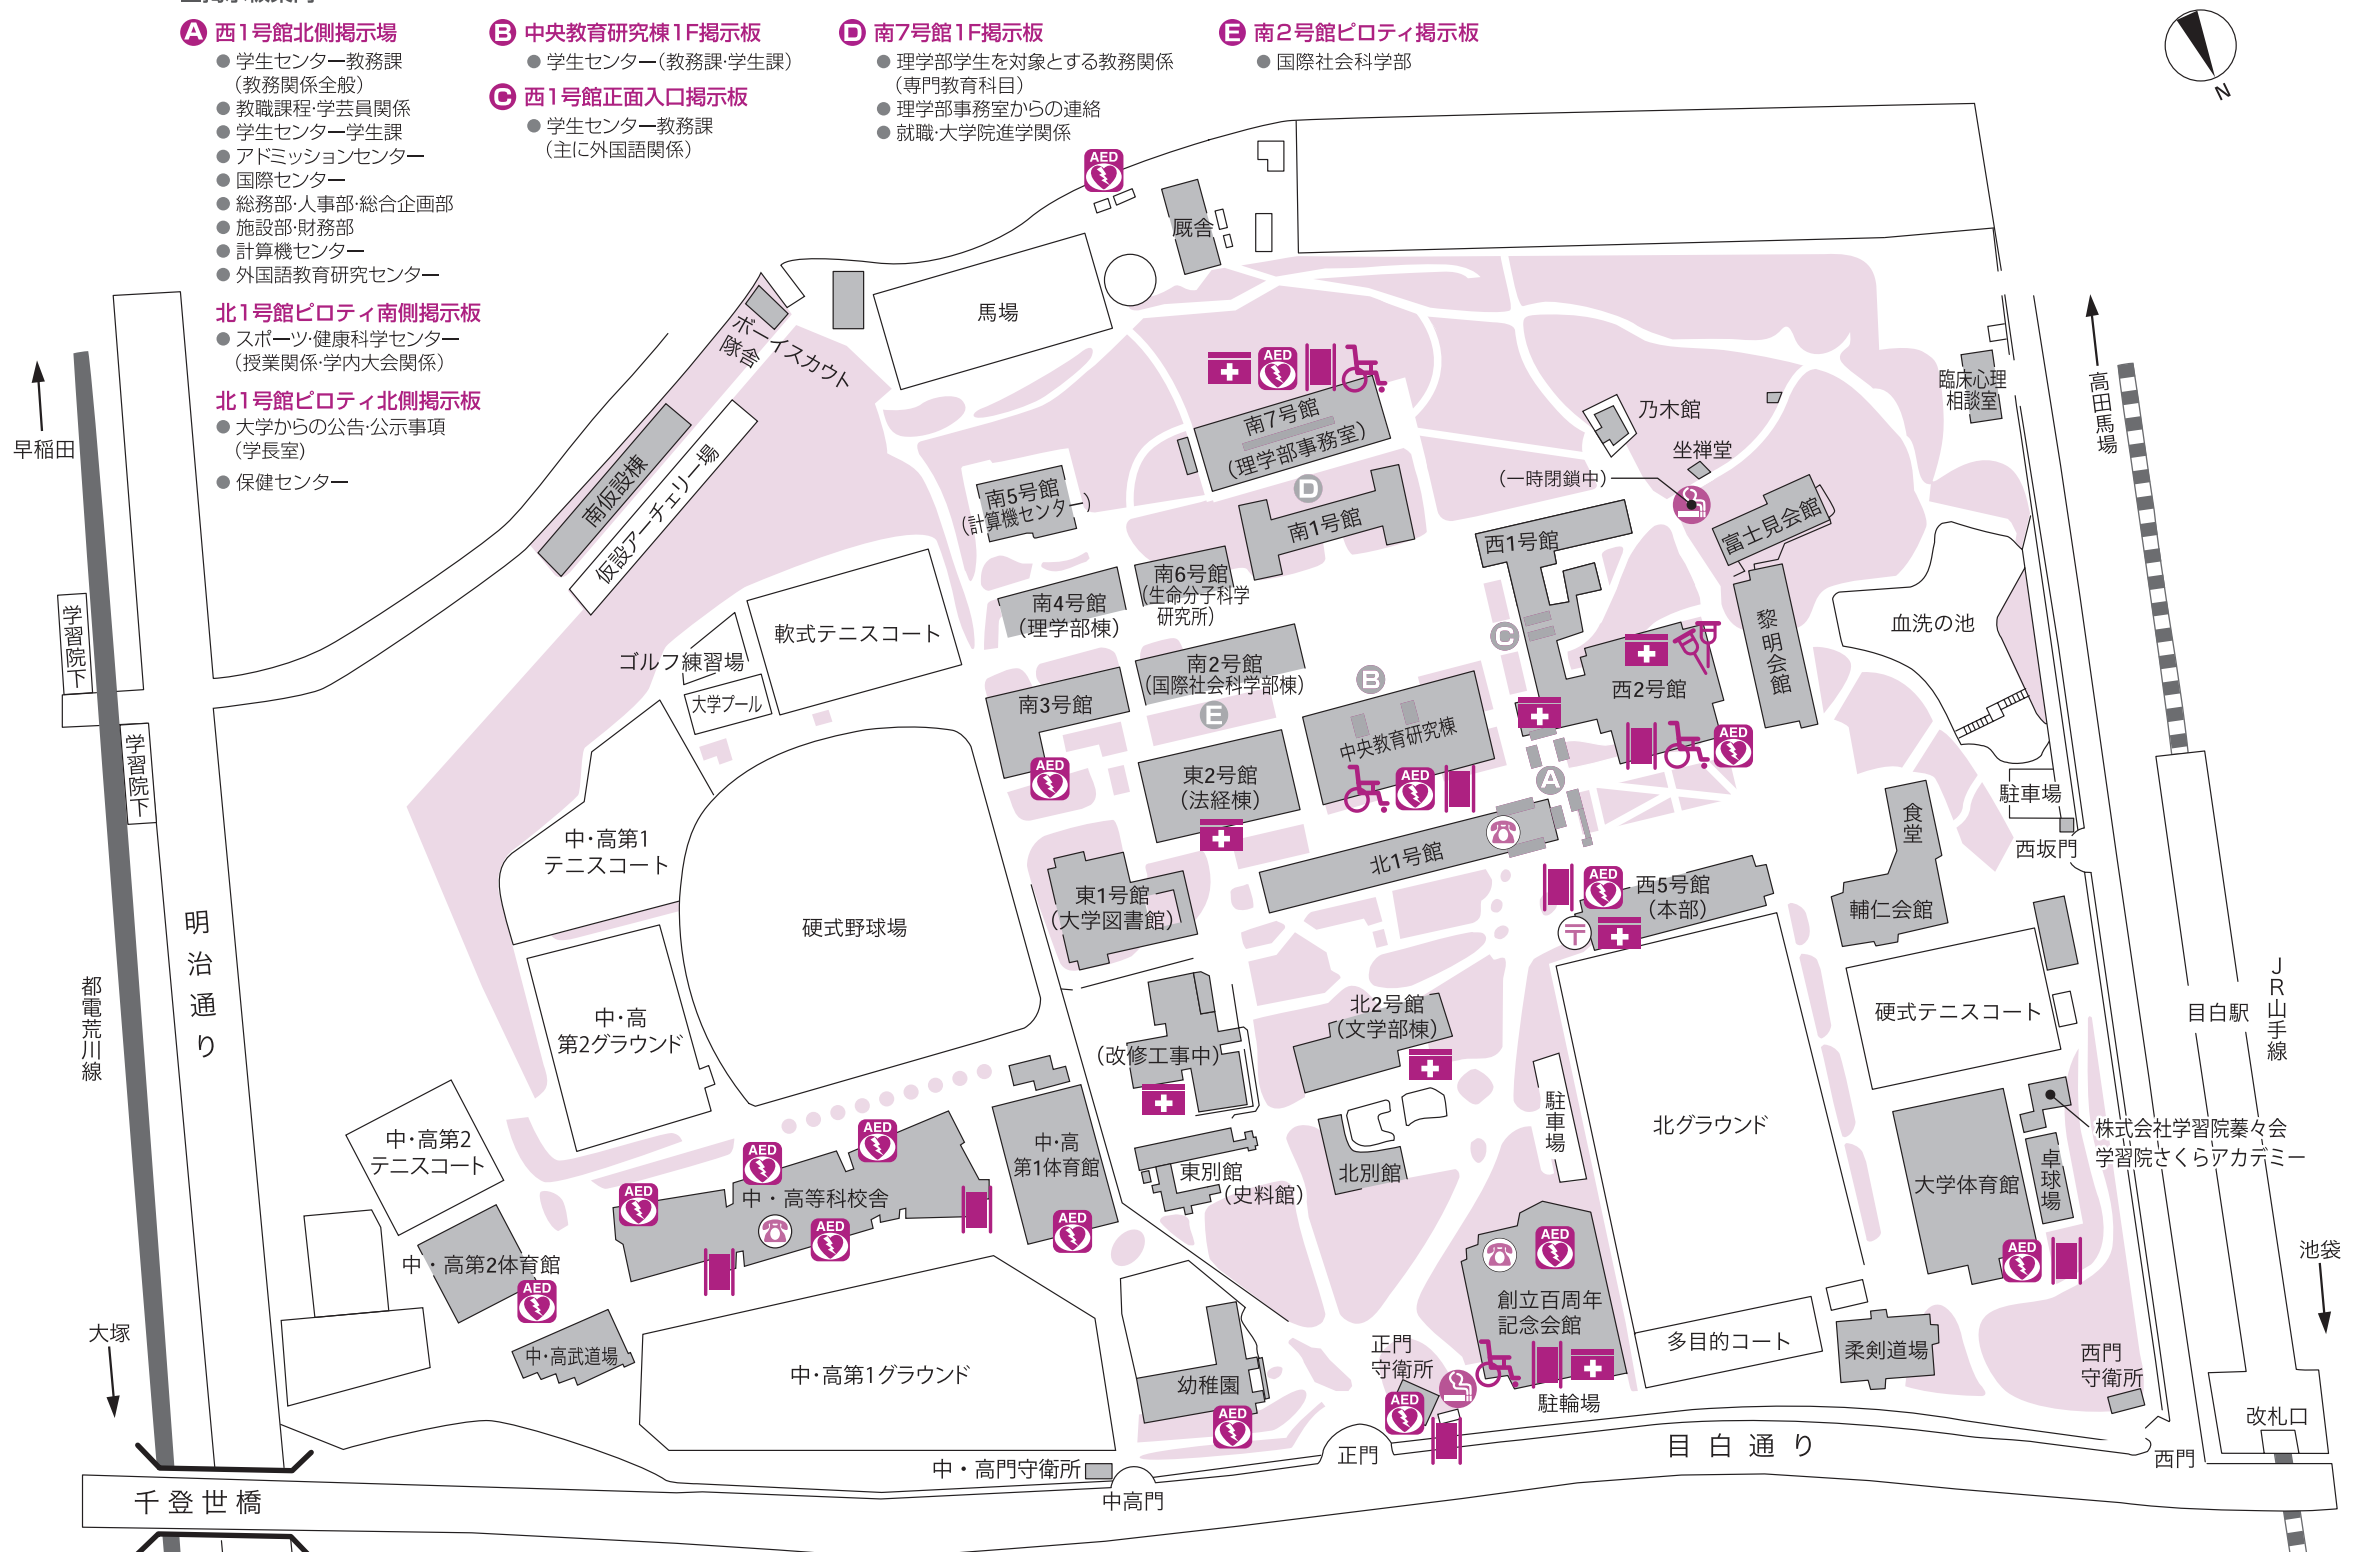

### B 中央教育研究棟1F掲示板

- 学生センター(教務課・学生課)

### C 西1号館正面入口掲示板

- 学生センター教務課 (主に外国語関係)

### D 南7号館1F掲示板

- 理学部学生を対象とする教務関係 (専門教育科目)
- 理学部事務室からの連絡
- 就職・大学院進学関係

### E 南2号館ピロティ掲示板

- 国際社会科学部

車椅子  
保健センター(西2-B1)  
学生センター(中央教育研究棟)  
創立百周年記念会館

松葉杖  
保健センター(西2-B1)

救急箱  
西5-本部受付、南7理学部事務室、  
東2法経棟受付、北2文学部棟受付、  
大学図書館、創立百周年記念会館、  
西1号館講師控室、  
保健センター(西2-B1)

AED (自動体外式除細動器)  
西5-本部受付、西2号館保健センター前、  
南7号館理学部事務室前、中央教育研究棟受付、  
大学体育館、正面守衛所、南3号館(北側外壁)  
創立百周年記念会館  
馬場