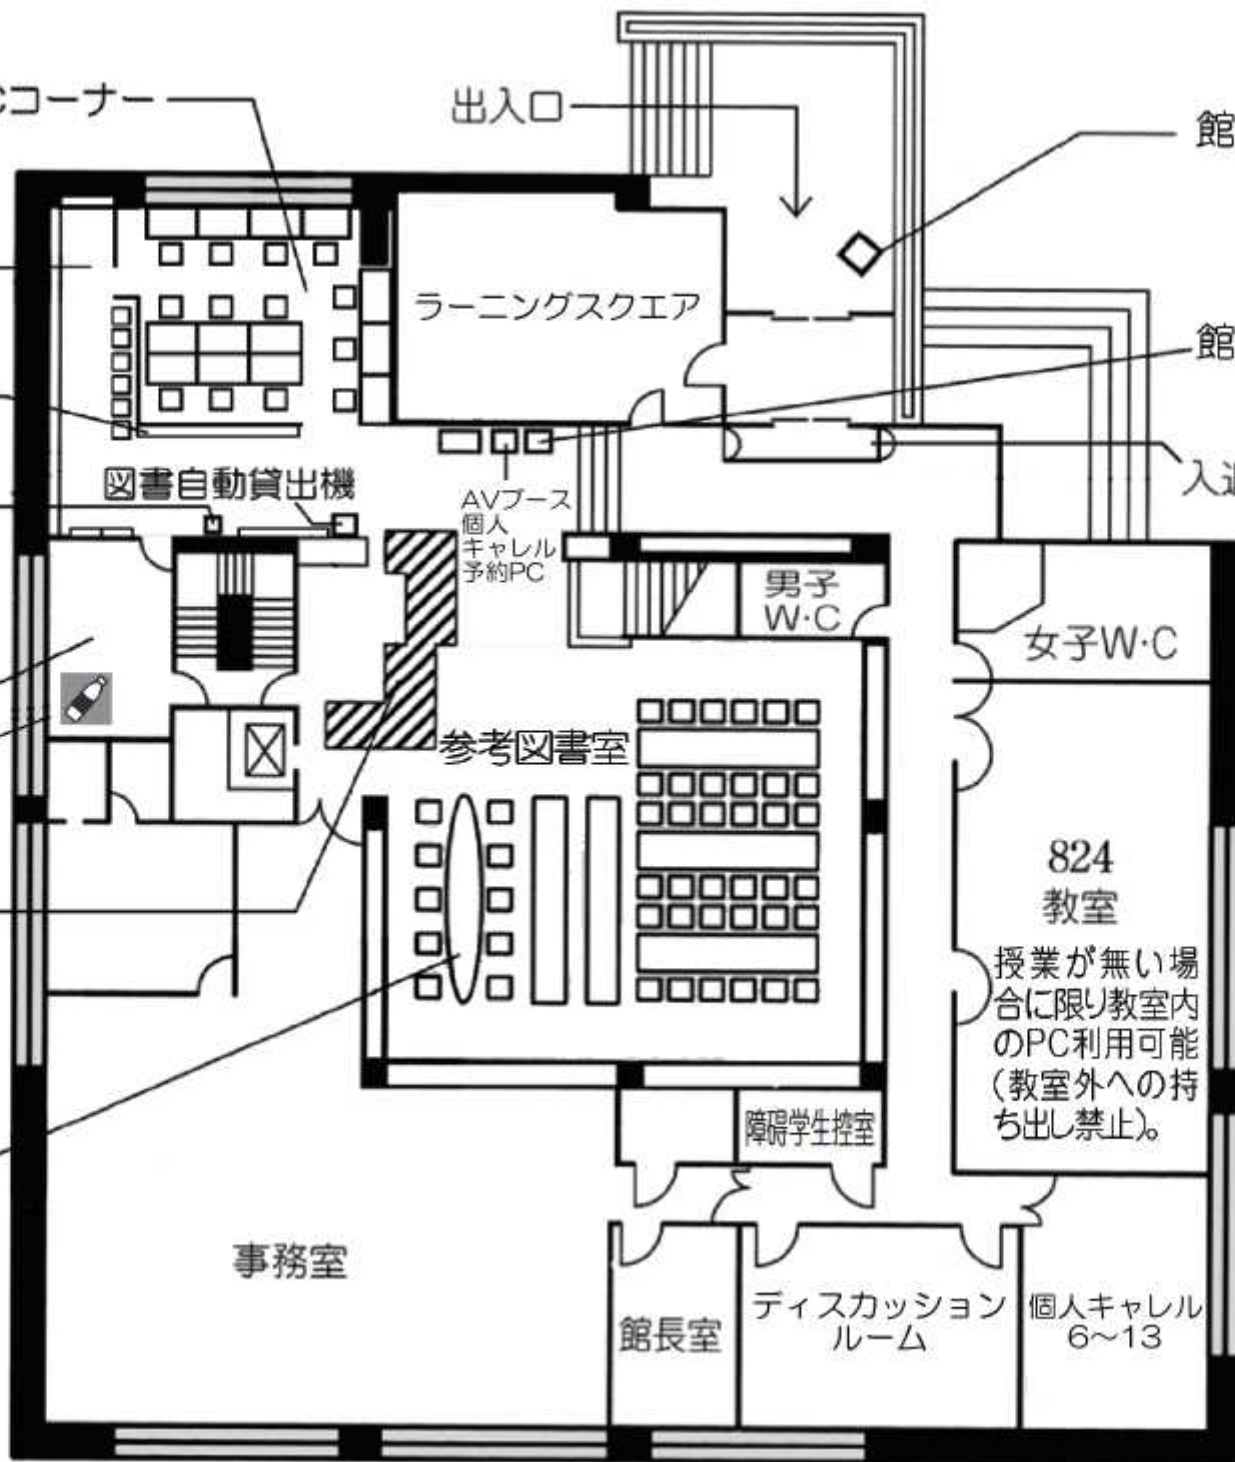

# 1F

PCコーナー

出入口

館外返却ポスト

雑誌室

ラーニングスクエア

館内返却ポスト

資格・就職・  
PC関連本

入退館ゲート

コピー機

図書自動貸出機

AVブース  
個人  
チャレル  
予約PC

男子  
W・C

女子W・C

リフレッシュ  
ルーム

参考図書室

824  
教室

授業が無い場  
合に限り教室内  
のPC利用可能  
(教室外への持  
ち出し禁止)。

飲料自販機

閲覧・レファレンス  
カウンター

障害学生控室

検索コーナー

事務室

館長室

ディスカッション  
ルーム

個人チャレル  
6~13